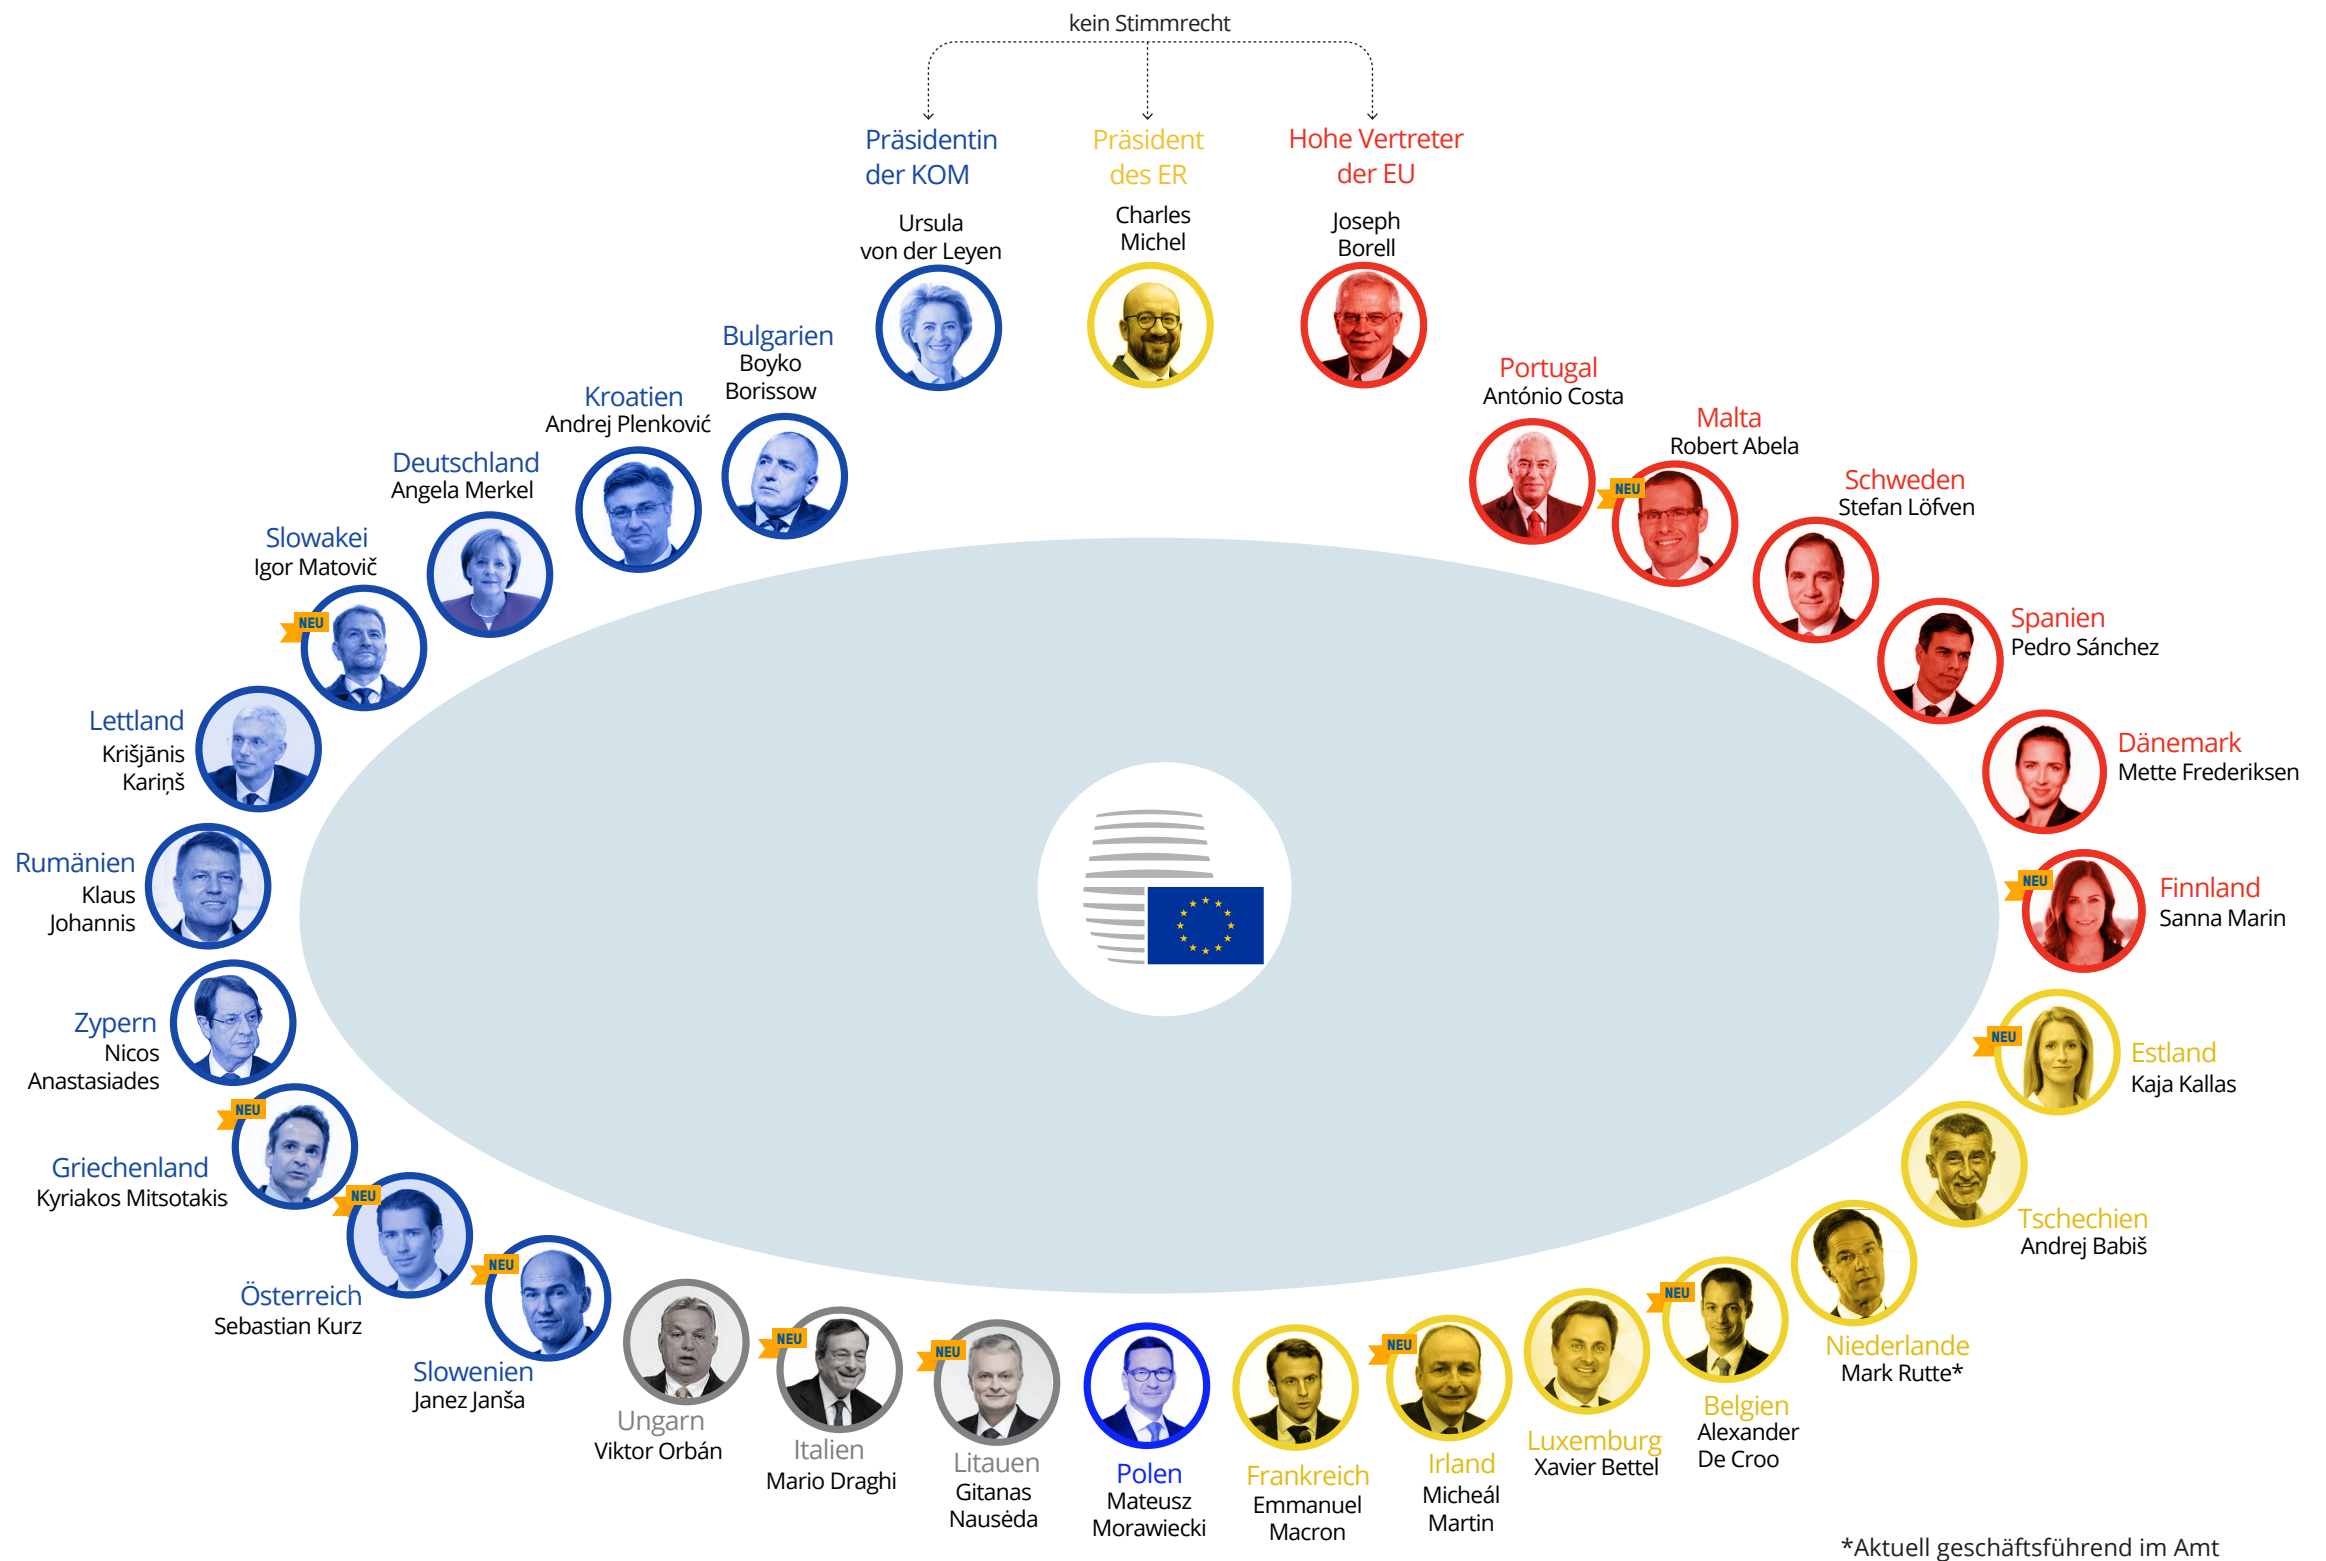

Die Wechsel im Europäischen Rat

Zusammensetzung und Parteizugehörigkeit zum
Wahlvorschlag Ursula von der Leyens
(Sondertagung Juni/Juli 2019)

Parteizugehörigkeit (nur stimmberichtigte Mitglieder)

Die Wechsel im Europäischen Rat

Zusammensetzung und Parteizugehörigkeit
im März 2021

*Aktuell geschäftsführend im Amt

Parteizugehörigkeit und Veränderung zu 2019 (nur stimmberechtigte Mitglieder)