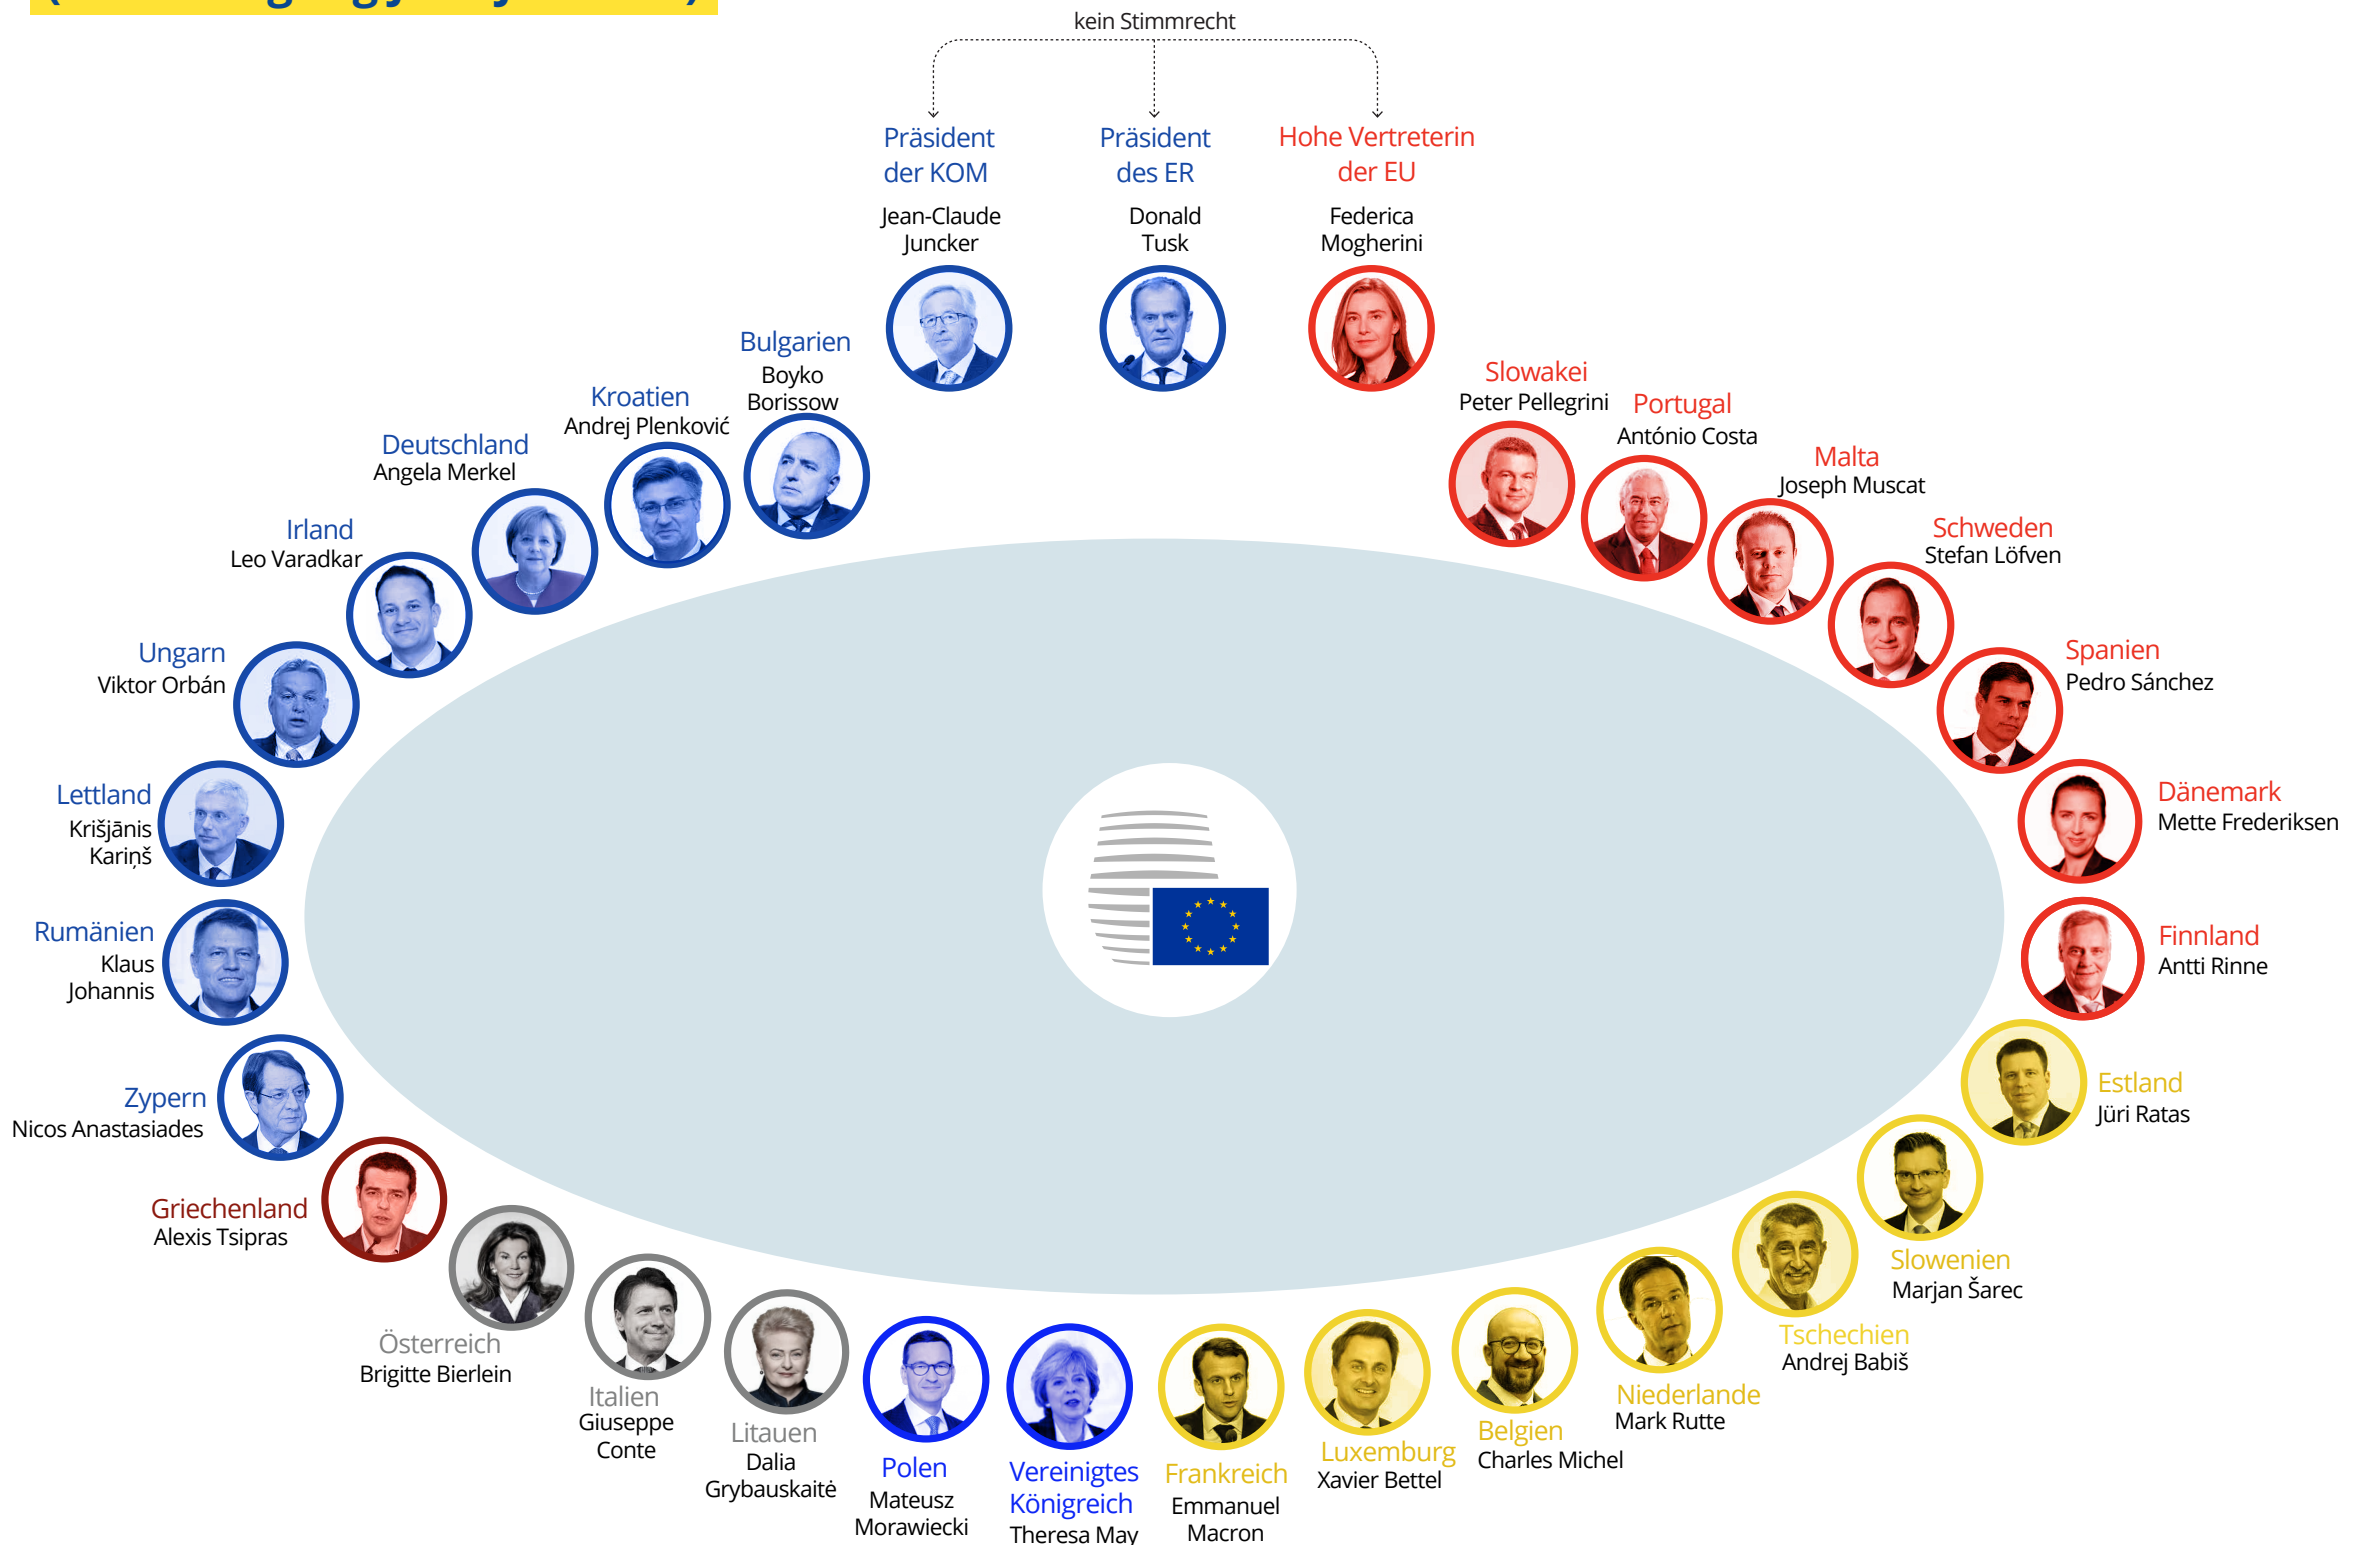

Die Wechsel im Europäischen Rat

Zusammensetzung und Parteizugehörigkeit zum
Wahlvorschlag Ursula von der Leyens
(Sondertagung Juni/Juli 2019)

Parteizugehörigkeit (nur stimmberichtigte Mitglieder)

Die Wechsel im Europäischen Rat

Zusammensetzung und Parteizugehörigkeit
im März 2021

*Aktuell geschäftsführend im Amt

Parteizugehörigkeit und Veränderung zu 2019 (nur stimmberechtigte Mitglieder)