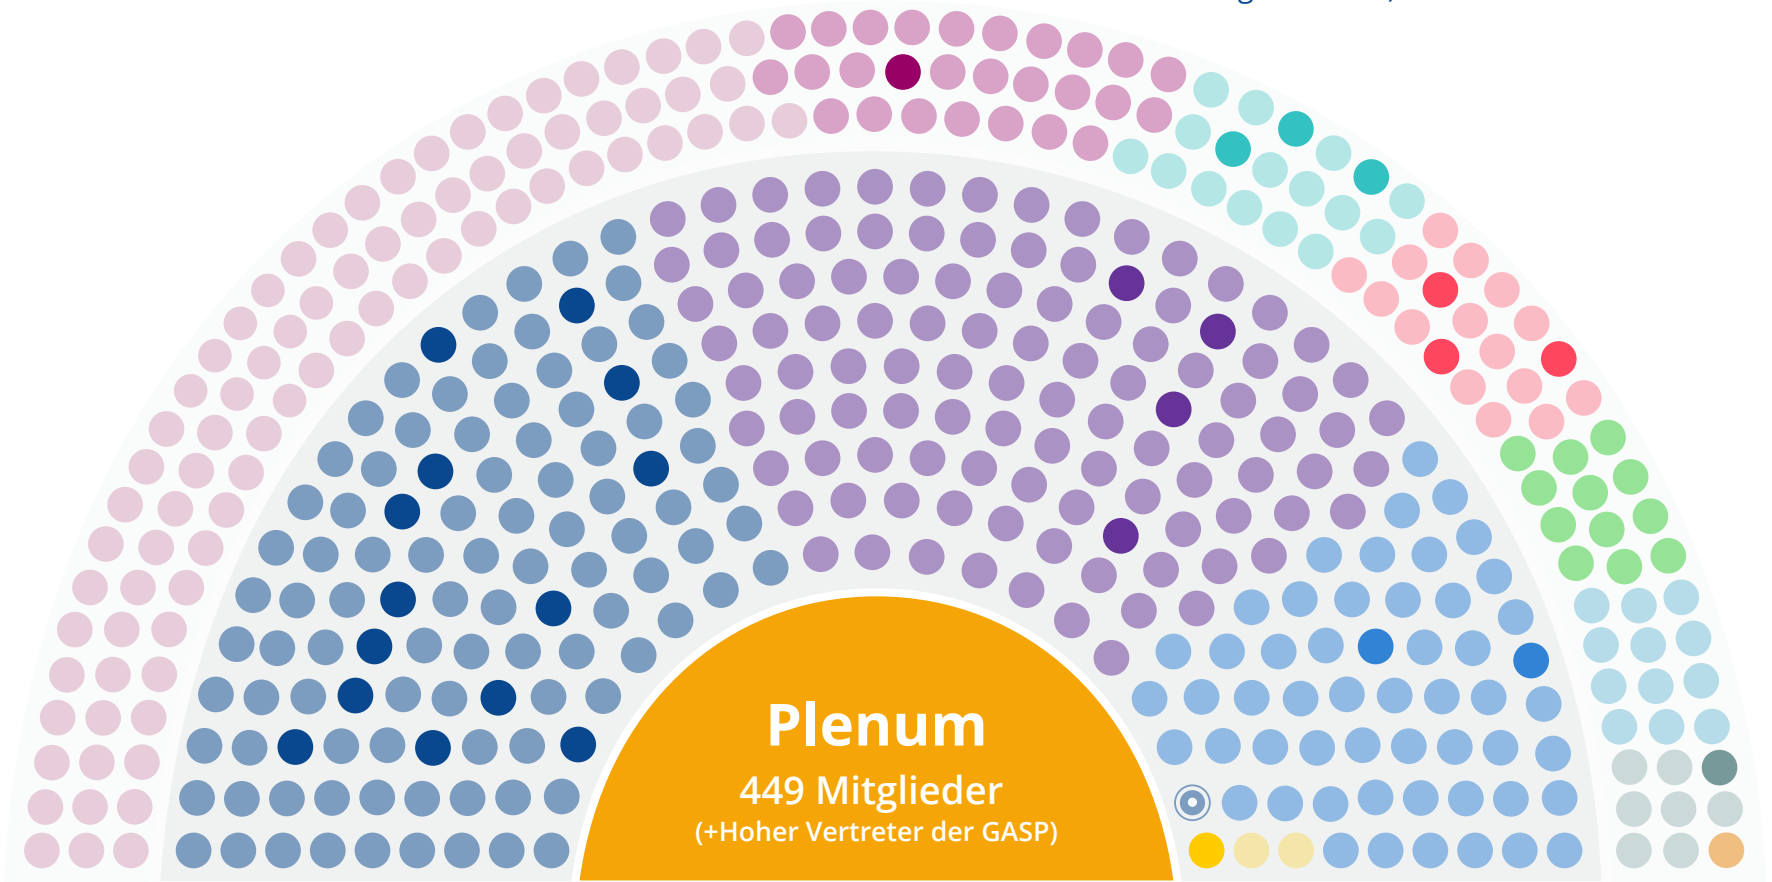

Konferenz zur Zukunft Europas

Europäische
Bewegung
Deutschland

#EBD**G**rafik

Liste der Delegierten im Plenum mit deutschem Bezug*

- Rat der EU
- Europäischer Wirtschafts- und Sozialausschuss (EWSA)
- (Organisierte) Zivilgesellschaft
- Europaparlament
- Nationale Bürgerforen/ nationale Veranstaltungen
- Sozialpartner
- Nationale Parlamente
- Europäische Bürgerforen
- Lokale und regionale Repräsentanten
- Europäische Kommission
- Präsidentin des Europäischen Jugendforums
- Ausschuss der Regionen (AdR)
- ⦿ Hoher Vertreter der EU für Außen- und Sicherheitspolitik (nur bei internationalen Fragen der EU)