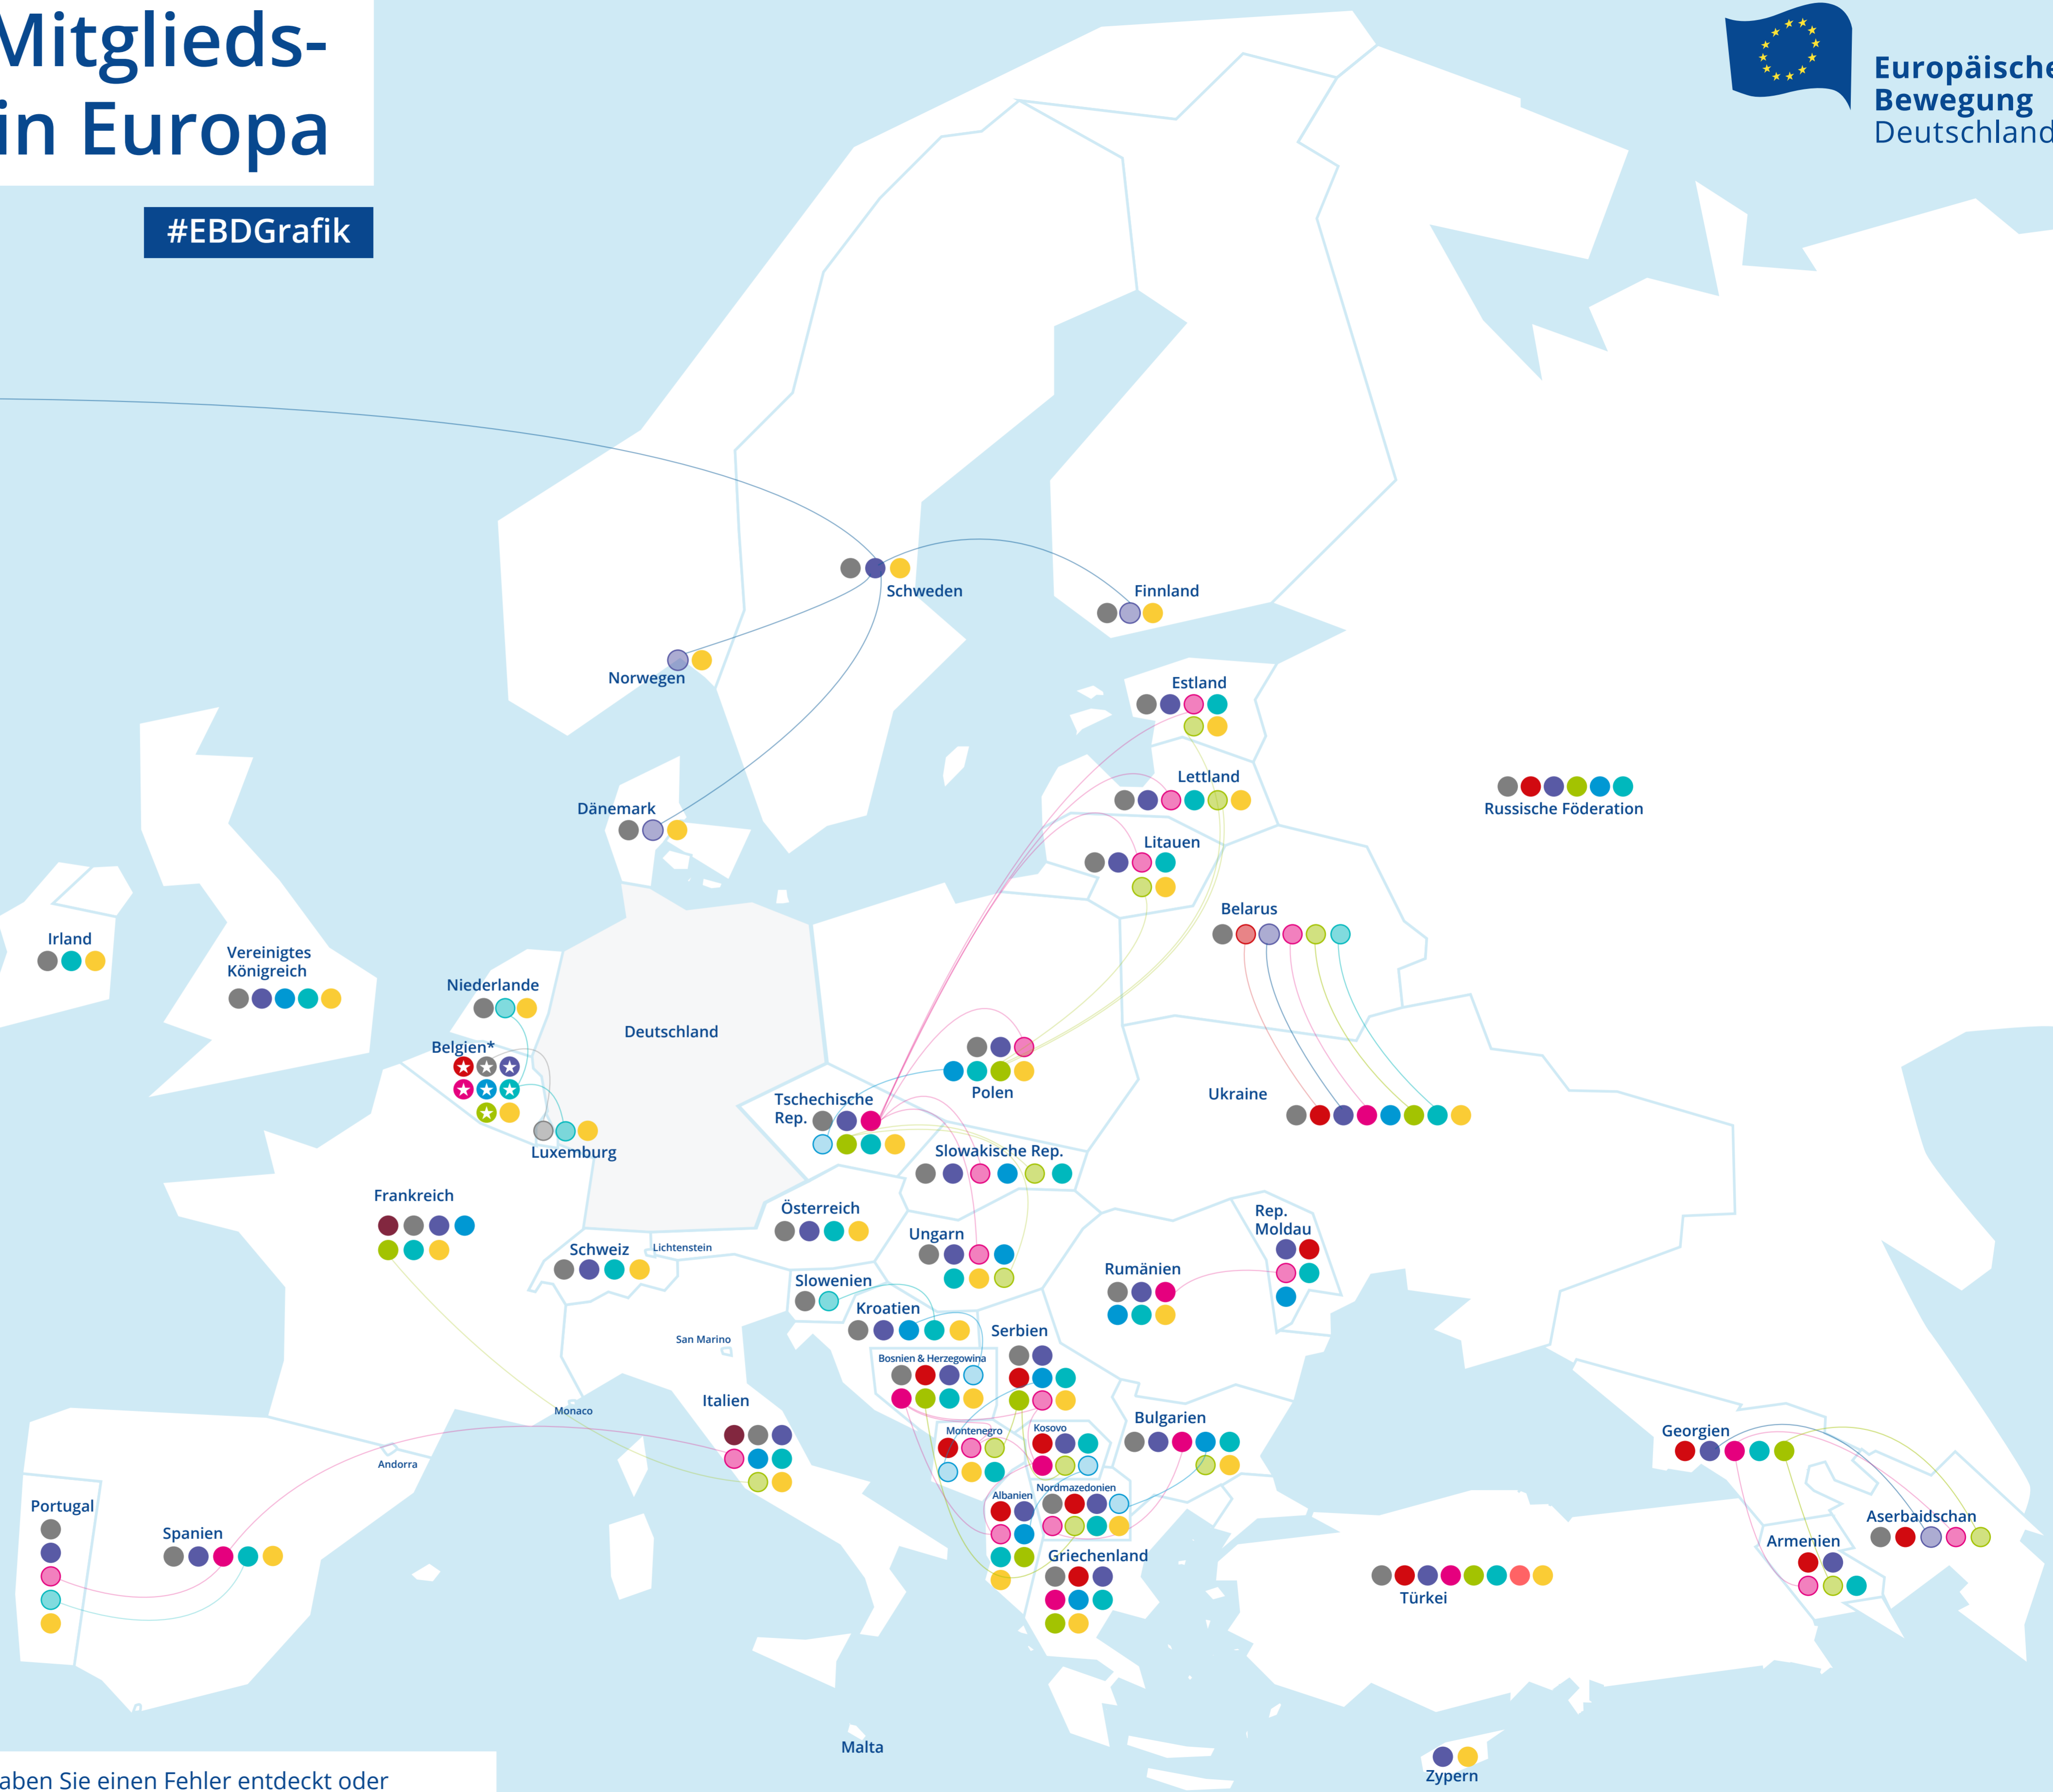

Büros von EBD-Mitgliedsorganisationen in Europa

#EBDGratik

Legende

-  ●
-  ●
Deutscher Industrie- und Handelskammertag
-  ●
Deutsche Gesellschaft für Internationale Zusammenarbeit (GIZ) GmbH
-  ●
-  ●
Für die Freiheit.
-  ●
-  ●
-  ●
-  ●
-  ●
-  ●
-  ●

🔍 Haben Sie einen Fehler entdeckt oder kennen Sie weitere Auslandsbüros? Schreiben Sie uns an info@netzwerk-ebd.de.

Die Europa-Karte ist zur einfacheren Orientierung abstrahiert und stellt nicht die tatsächlichen Größenverhältnisse der Länder dar.