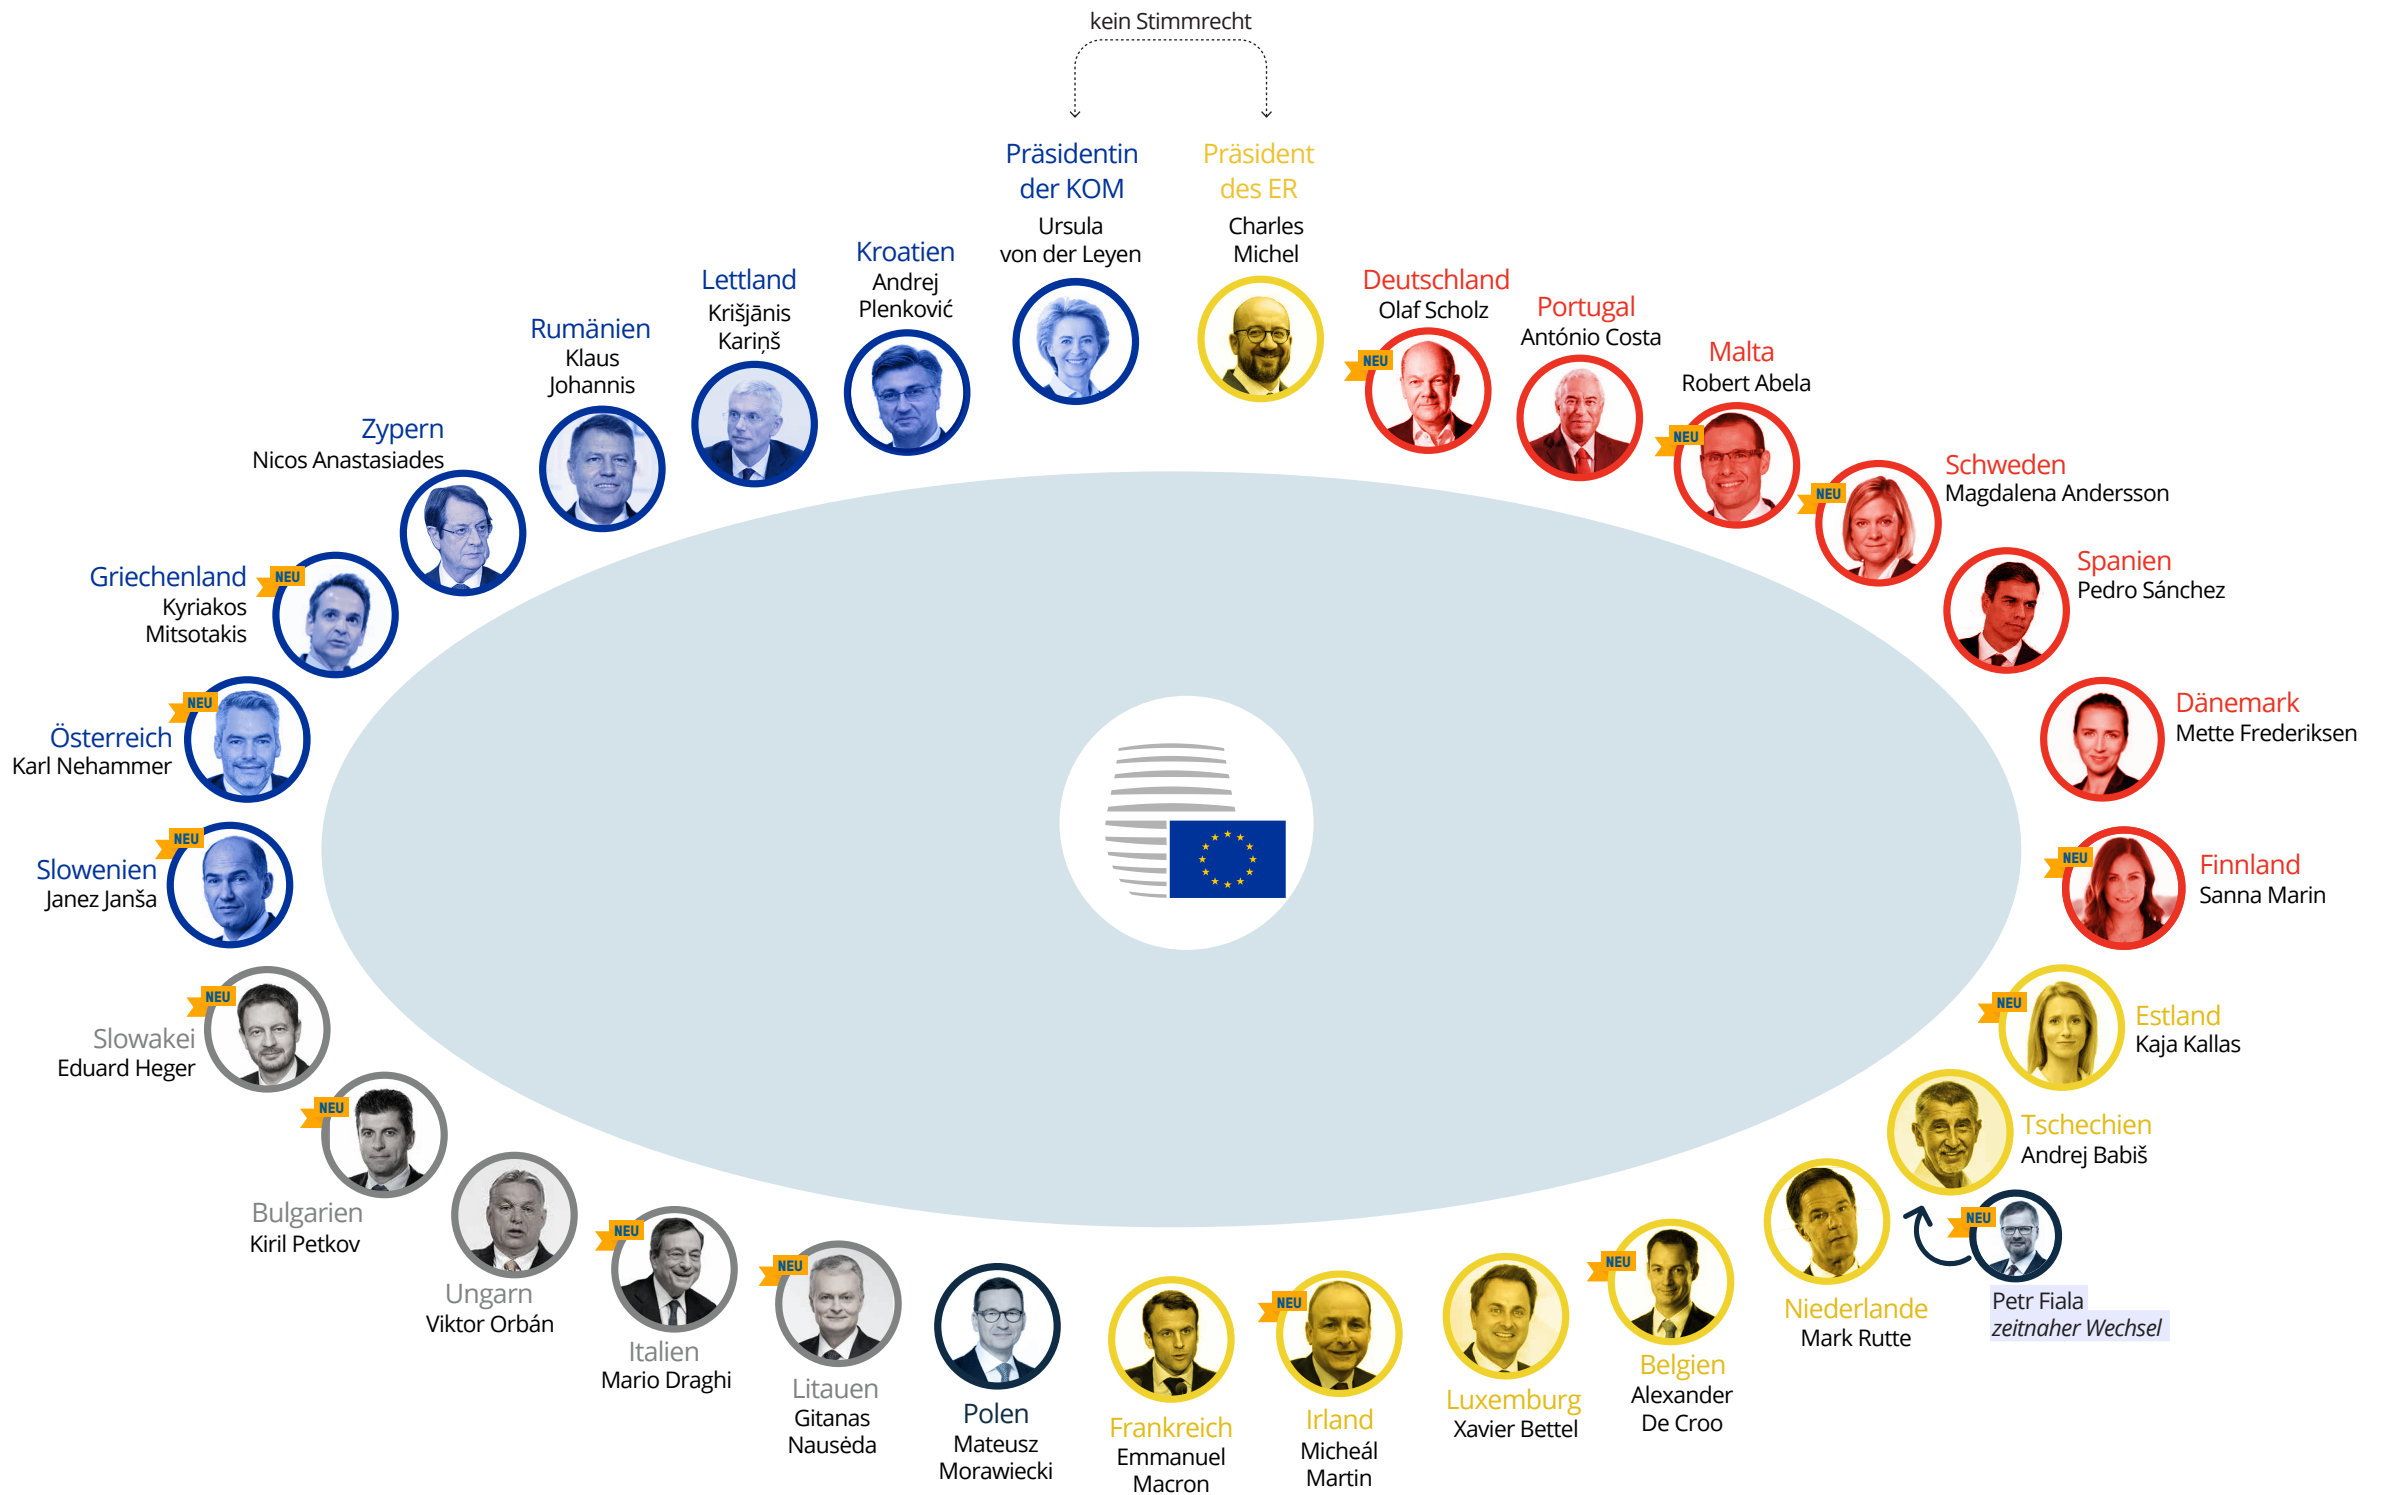

Die Wechsel im Europäischen Rat

Zusammensetzung und Parteizugehörigkeit zum

**Wahlvorschlag Ursula von der Leyens
(Sondertagung Juni/Juli 2019)**

Parteizugehörigkeit (nur stimmberechtigte Mitglieder)

Die Wechsel im Europäischen Rat

Zusammensetzung und Parteizugehörigkeit
im Dezember 2021

NEU Seit Juli 2019
neues stimmberechtigtes Mitglied

Parteizugehörigkeit und Veränderung zu 2019 (nur stimmberechtigte Mitglieder)