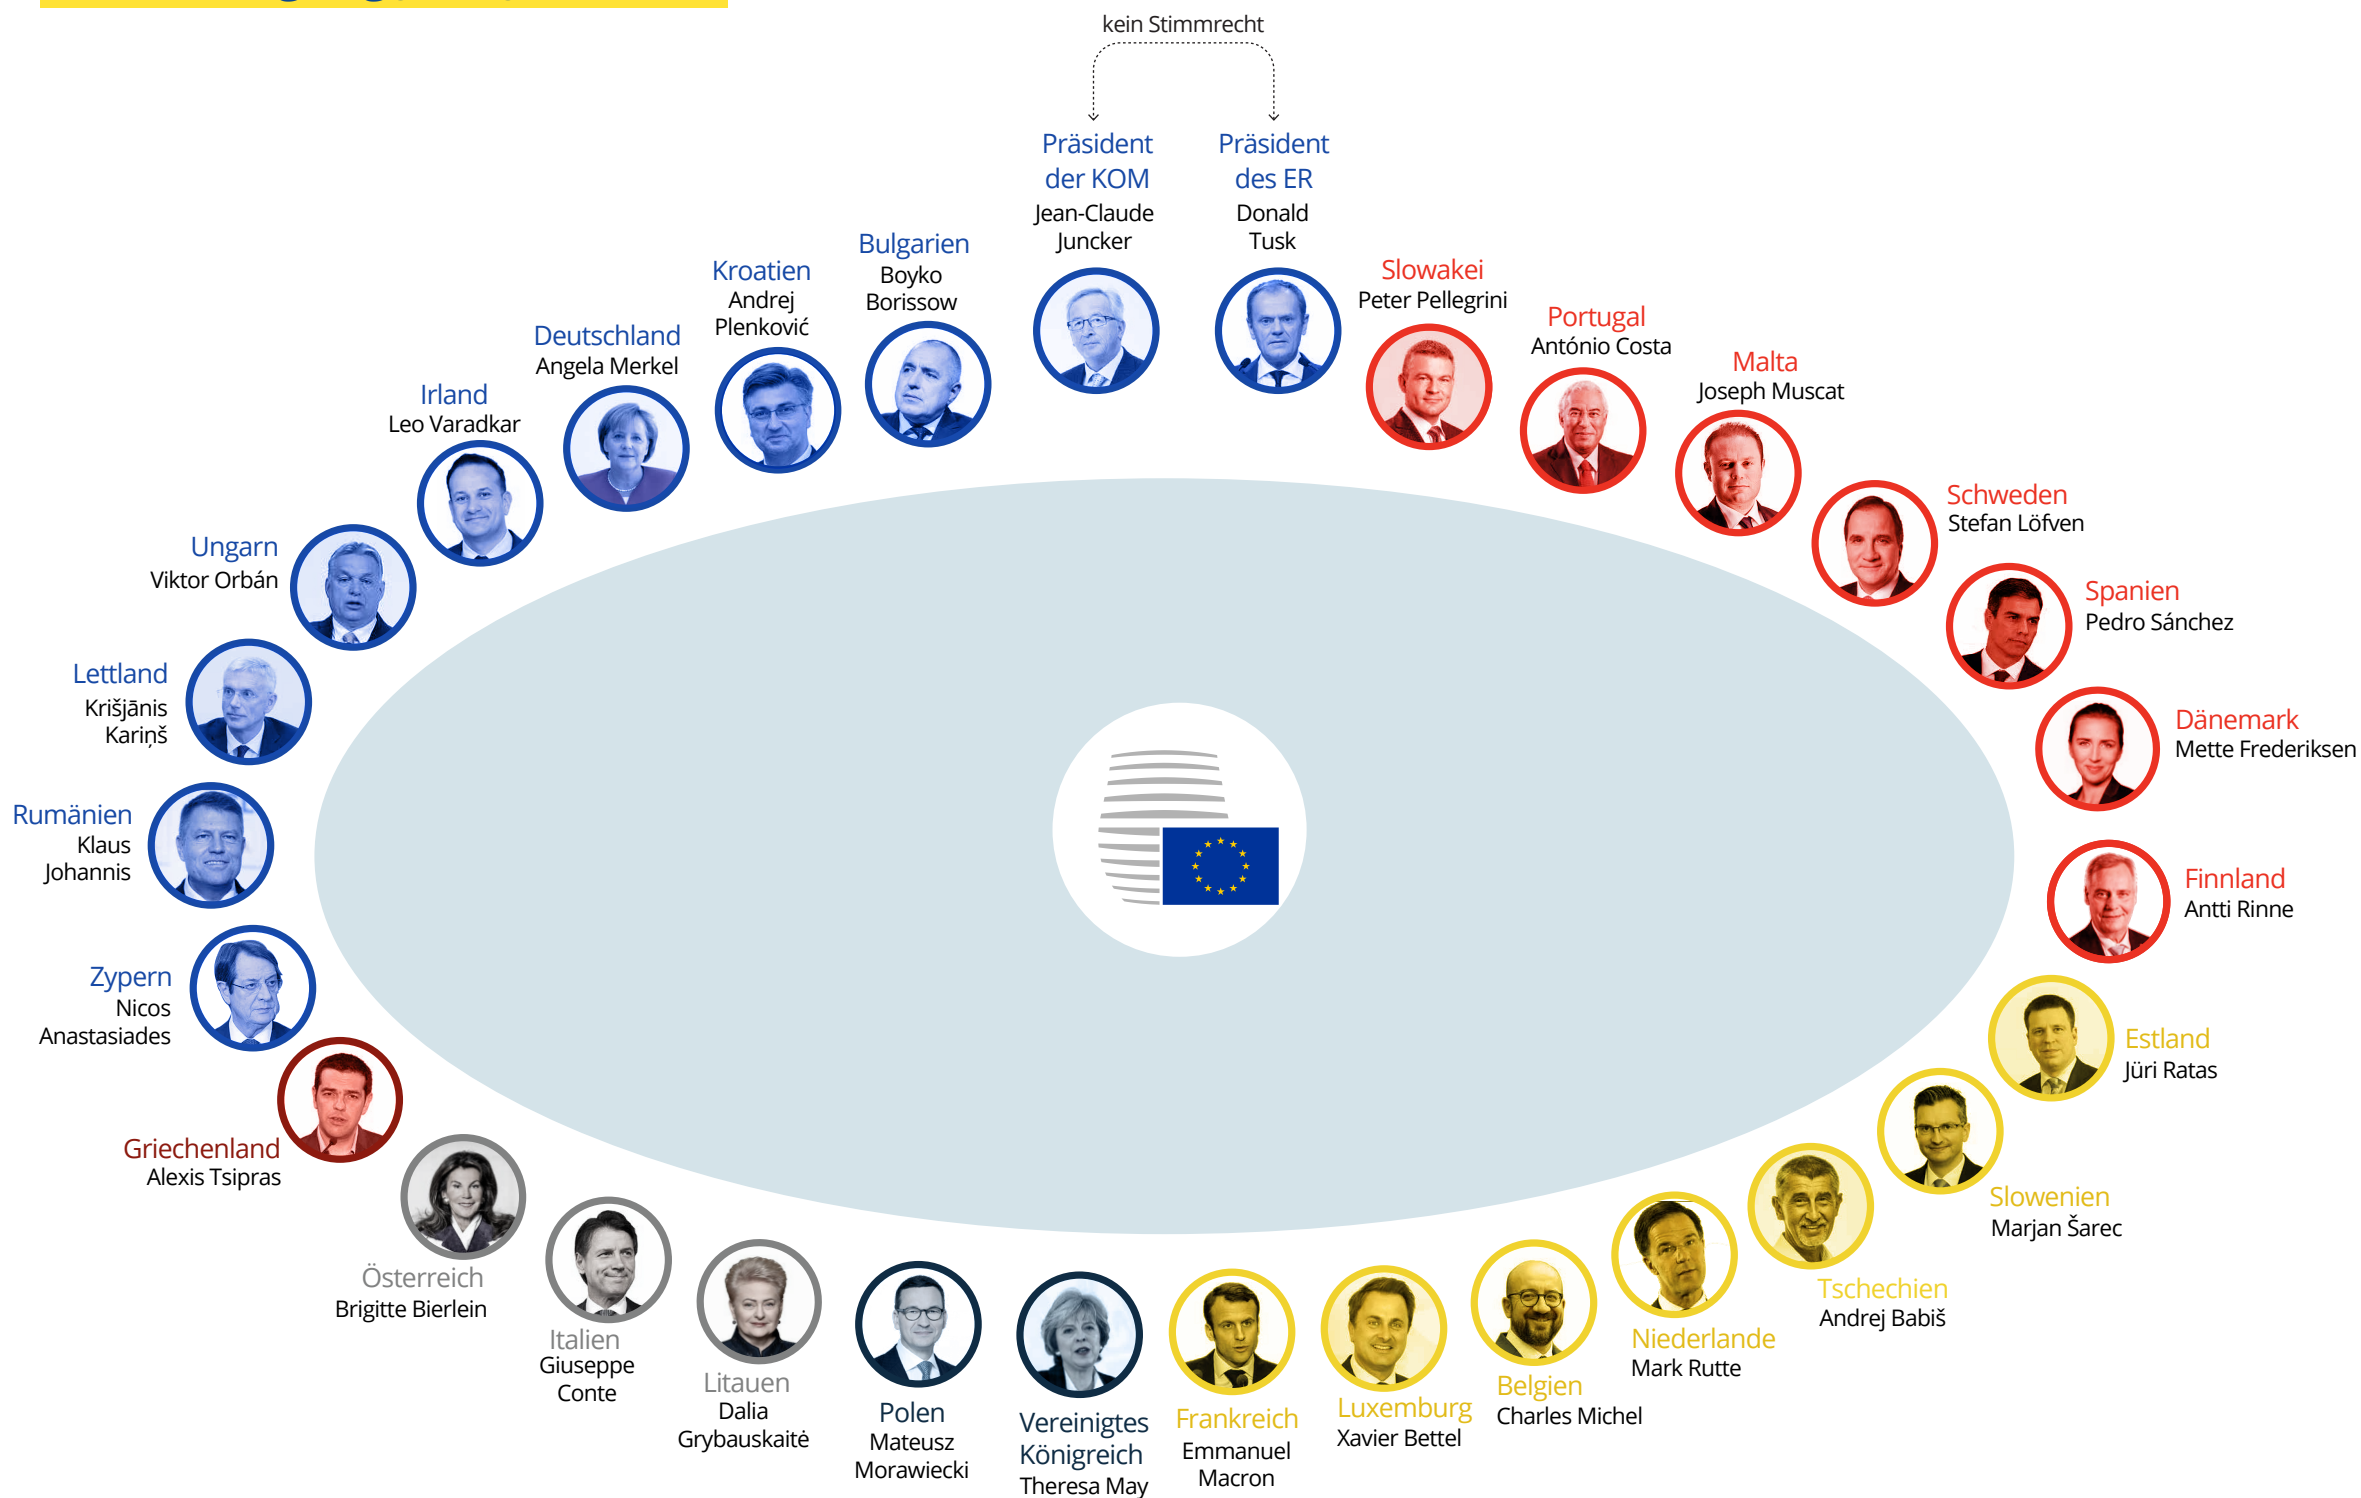

Die Wechsel im Europäischen Rat

Zusammensetzung und Parteizugehörigkeit zum

**Wahlvorschlag Ursula von der Leyens
(Sondertagung Juni/Juli 2019)**

Parteizugehörigkeit (nur stimmberechtigte Mitglieder)

Die Wechsel im Europäischen Rat

Zusammensetzung und Parteizugehörigkeit
im Dezember 2021

NEU Seit Juli 2019
neues stimmberechtigtes Mitglied

Parteizugehörigkeit und Veränderung zu 2019 (nur stimmberechtigte Mitglieder)