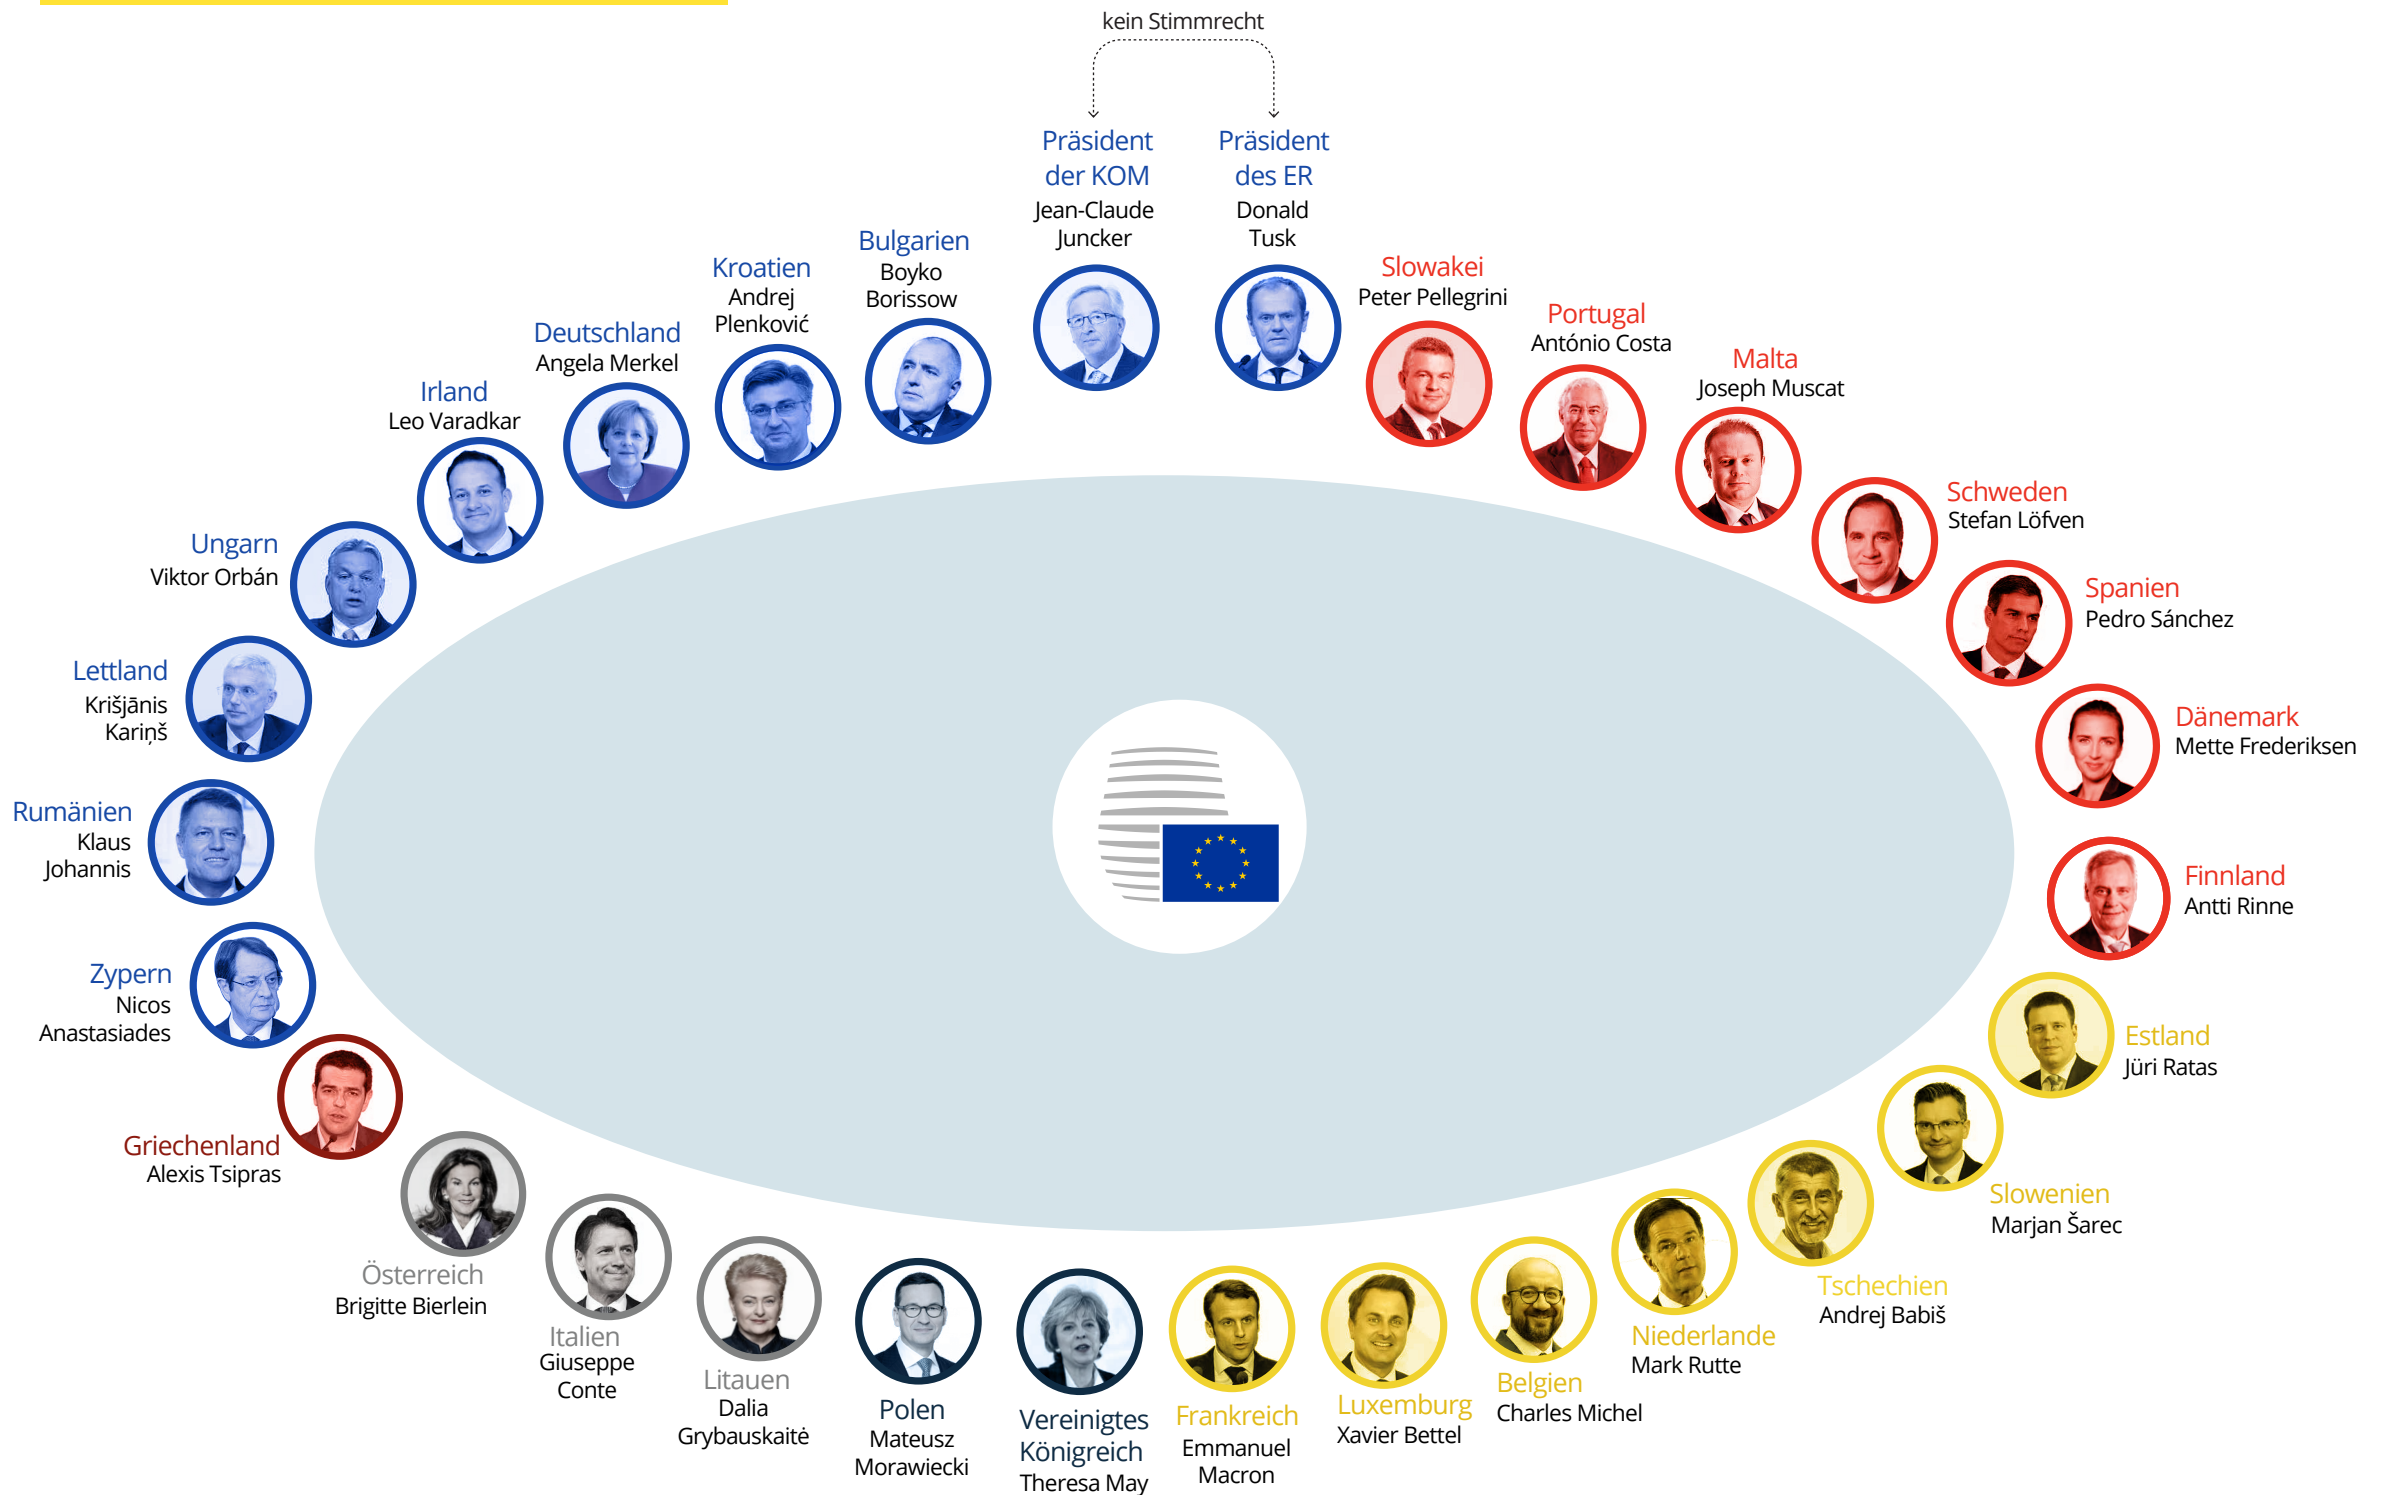

Die Wechsel im Europäischen Rat

#EBDGraphik

Zusammensetzung und Parteizugehörigkeit zum
Wahlvorschlag Ursula von der Leyens
(Sondertagung Juni/Juli 2019)

Parteizugehörigkeit (nur stimmberechtigte Mitglieder)

Die Wechsel im Europäischen Rat

#EBDGrafik

Zusammensetzung und Parteizugehörigkeit
im April 2022

NEU Seit Juli 2019 neues stimmberechtigtes Mitglied

*Aufgrund der Parlamentswahlen in Slowenien ist ein Regierungswechsel in den nächsten Wochen wahrscheinlich.

Parteizugehörigkeit und Veränderung zu 2019 (nur stimmberechtigte Mitglieder)