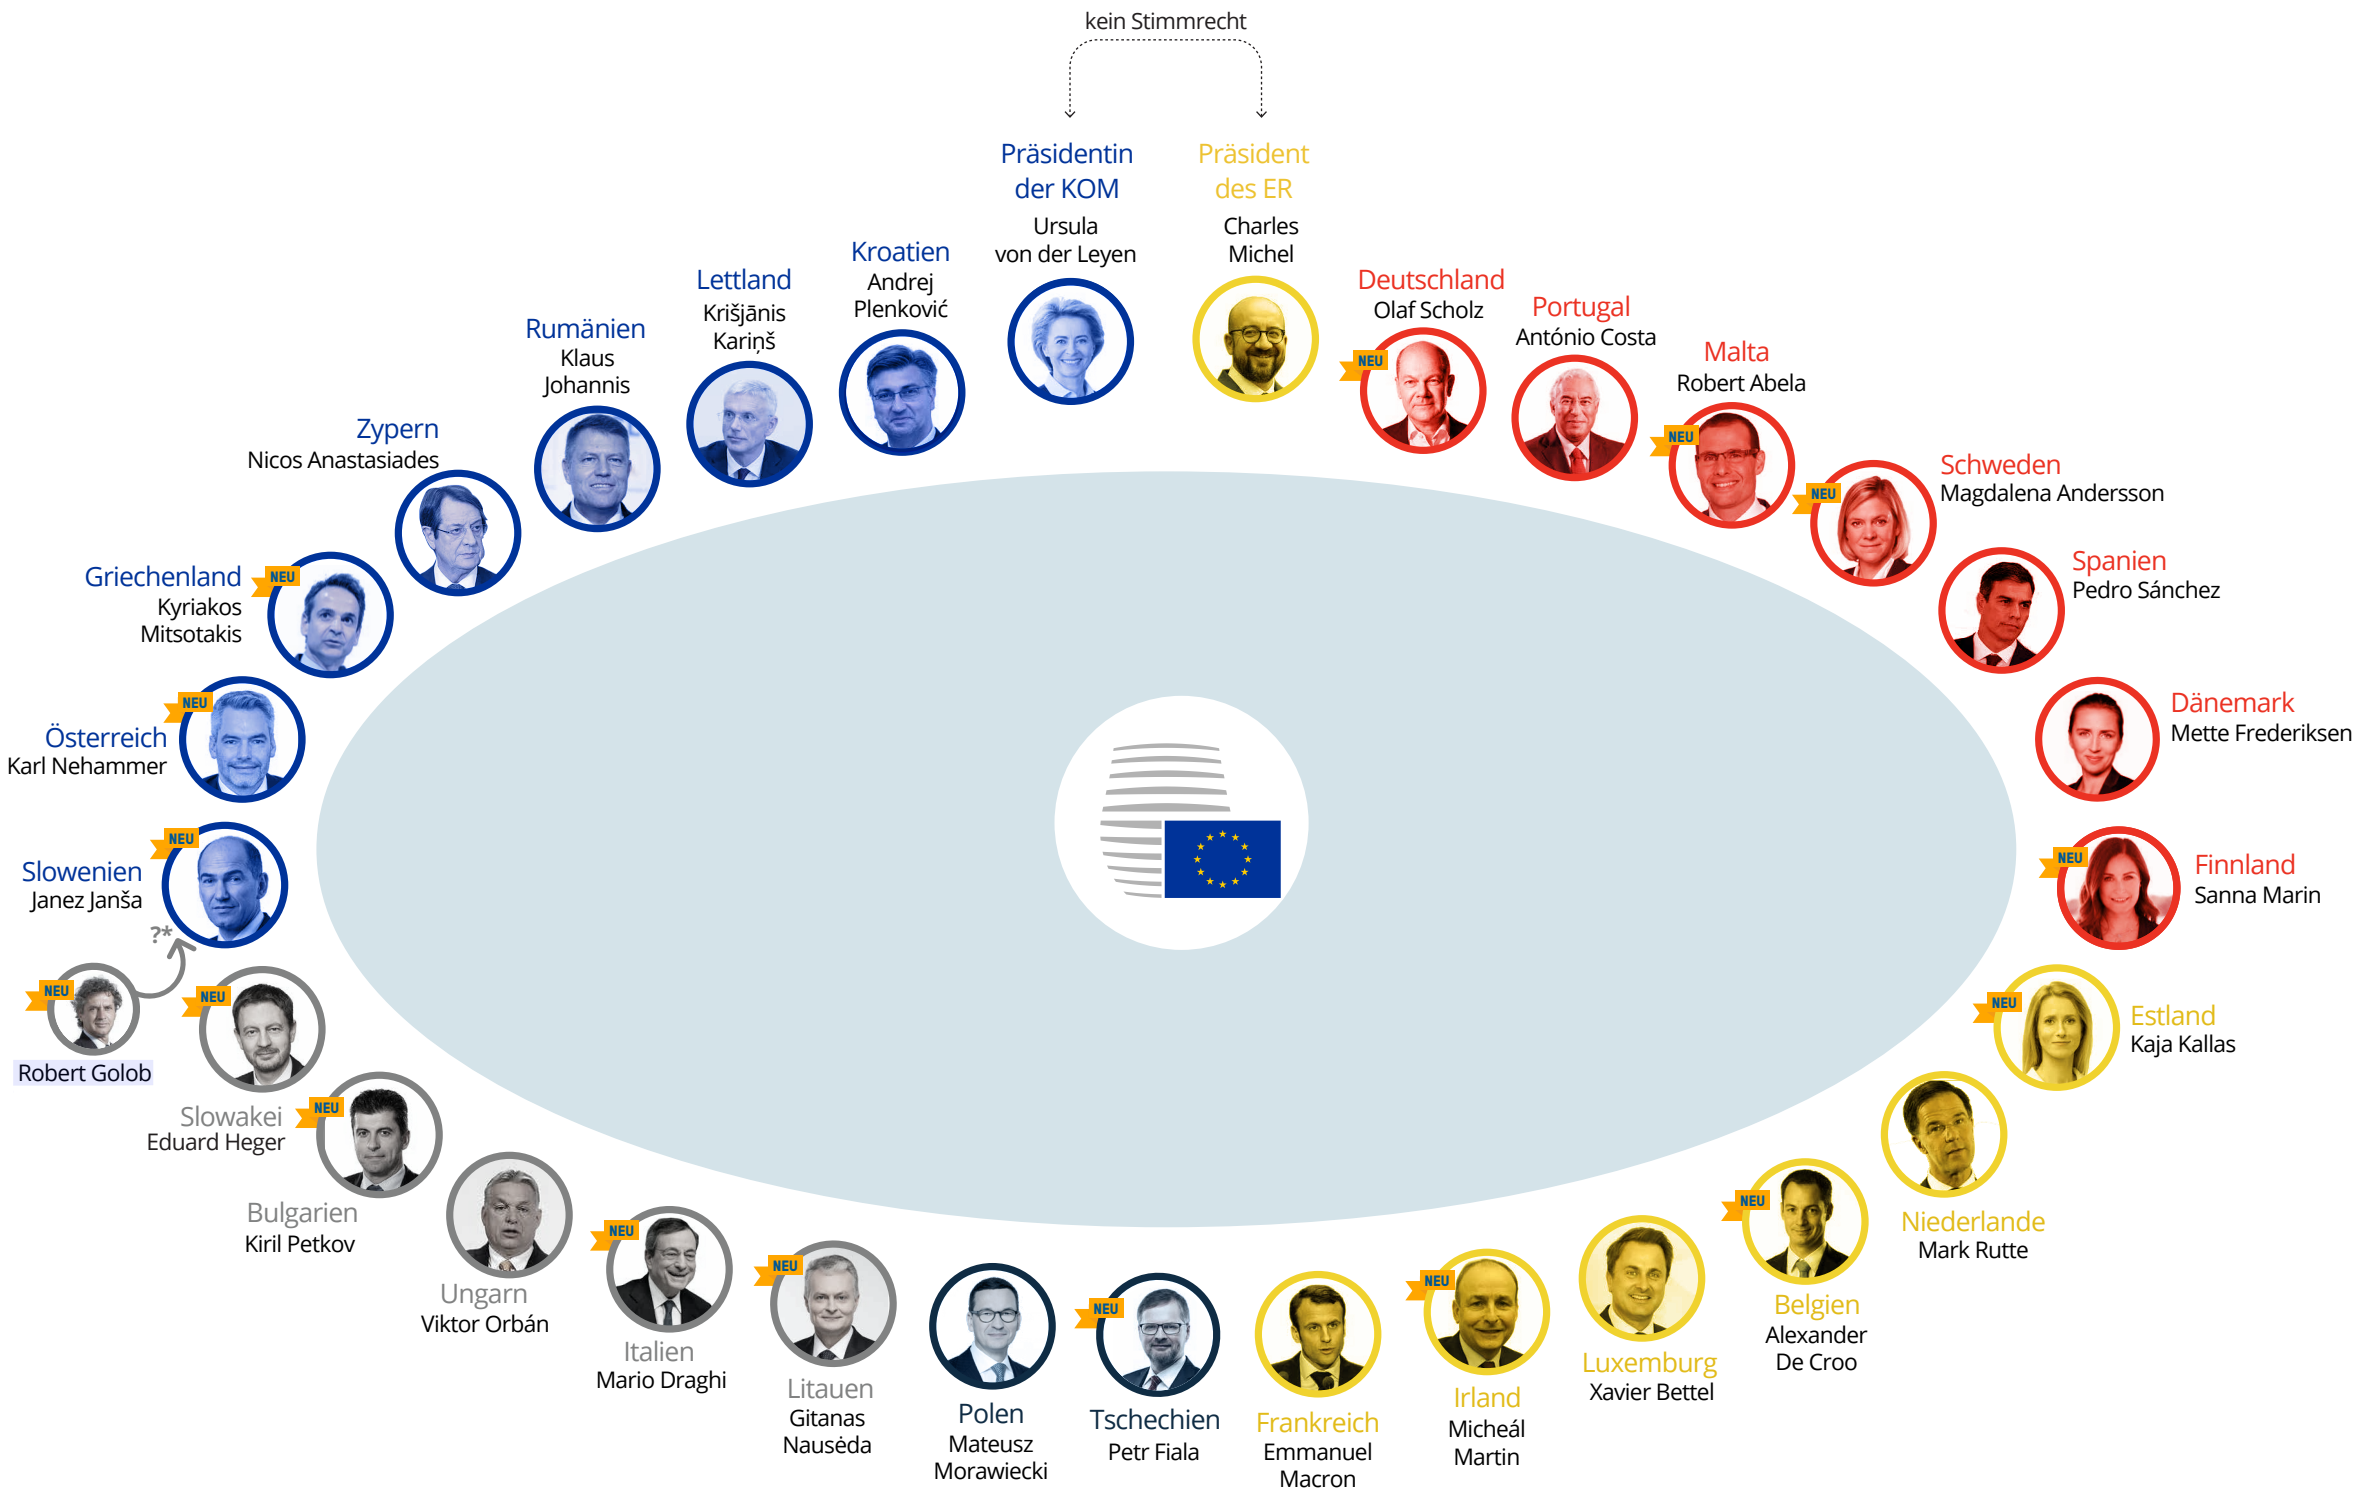

Die Wechsel im Europäischen Rat

#EBDGraphik

Zusammensetzung und Parteizugehörigkeit zum
Wahlvorschlag Ursula von der Leyens
(Sondertagung Juni/Juli 2019)

Parteizugehörigkeit (nur stimmberechtigte Mitglieder)

Die Wechsel im Europäischen Rat

#EBDGrafik

Zusammensetzung und Parteizugehörigkeit
im April 2022

NEU Seit Juli 2019 neues stimmberechtigtes Mitglied

*Aufgrund der Parlamentswahlen in Slowenien ist ein Regierungswechsel in den nächsten Wochen wahrscheinlich.

Parteizugehörigkeit und Veränderung zu 2019 (nur stimmberechtigte Mitglieder)